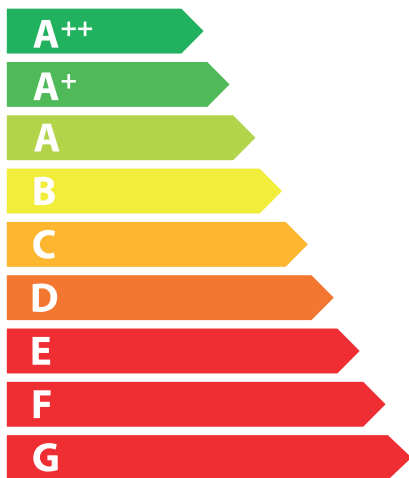

# ENERGY

 STOVAX | 323-568

**A+**

**4,9**  
kW